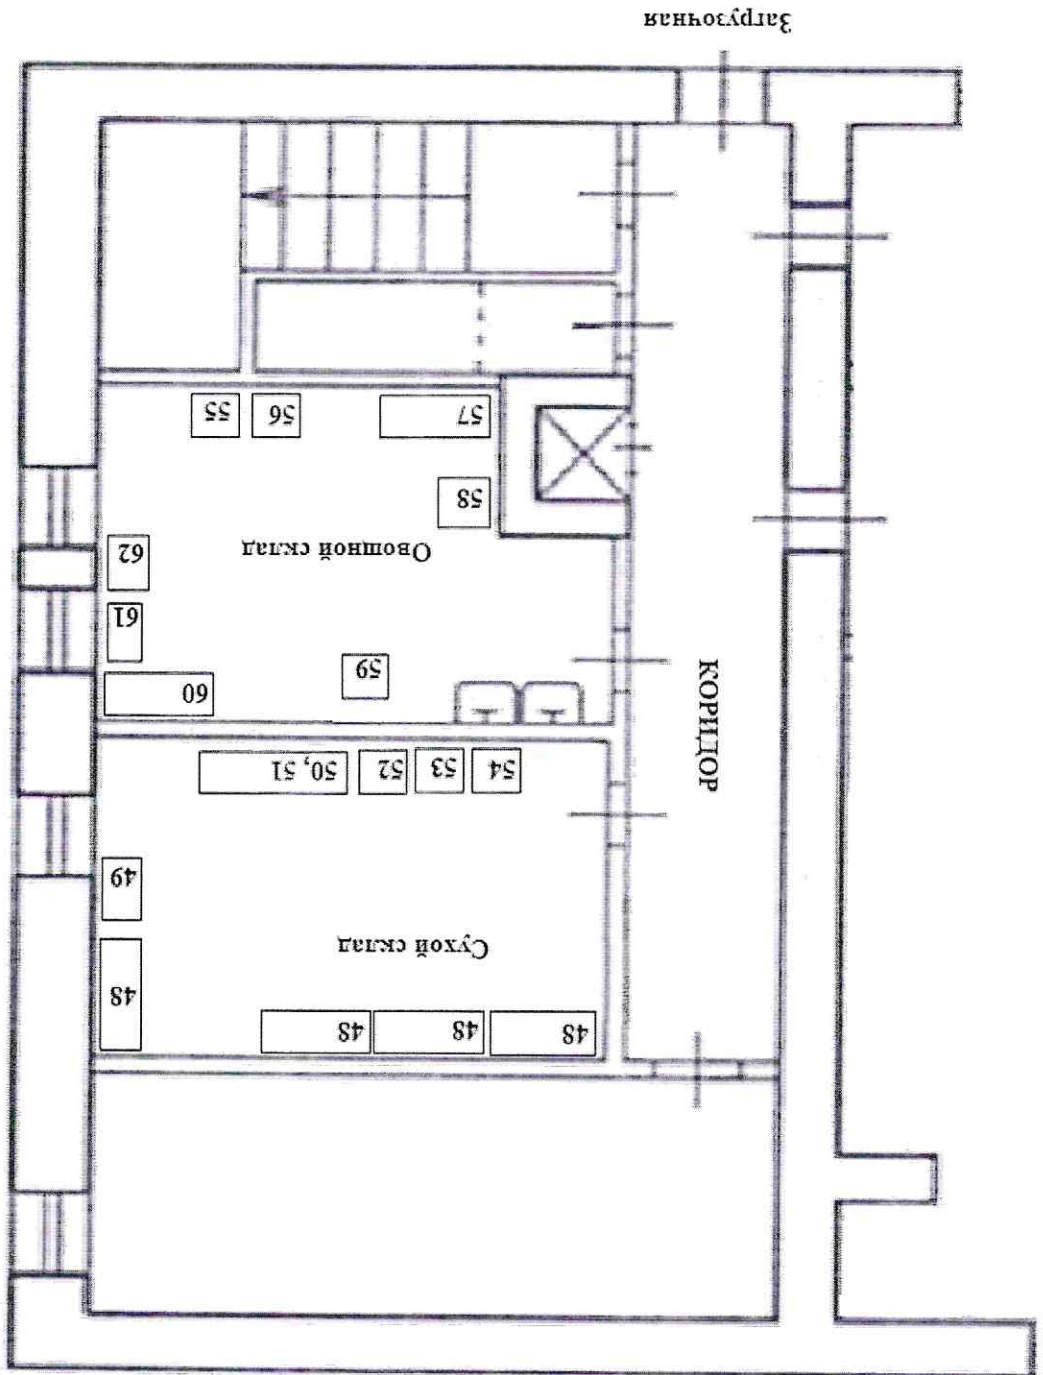

**СХЕМА РАССТАНОВКИ ОБОРУДОВАНИЯ
ГБОУ НШ-ДС №662 Кронштадтского района СПб
по адресу: СПб, г. Кронштадт, Манежный пер., д. 1**

Утверждено
 Директор ГБОУ НШ-ДС №662
 « _____ » _____ 2020 г.
 Л.И. Новицкая

СХЕМА РАССТАНОВКИ ОБОРУДОВАНИЯ
 ТРБОУ НШ-ДС №662 Кронштадтского района СПб
 по адресу: СПб, г. Кронштадт, Манежный пер., д. 1

Наименования помещений	№ по схеме	Наименование оборудования
Горячий цех	1	Стол производственный посуда
	2	Стол производственный ГП
	3	Стол производственный посуда
	4	Стол производственный салат
	5	Весы настольные ГП
	6	Стол производственный посуда
	7	Стол производственный ВП
	8	Мясорубка KARMA
	9	Блендер (погружной)
	10	Машина протирочно-резательна МПР-350-М
	11	Стол производственный ГП
	12	Весы настольные
	65	Стол производственный тесто
	66	Стеллаж кухонный
	13	Жарочный шкаф ШЖЭ-3
	14	Сковорода электрическая СЭЧ-0,45
	15	Плита электрическая 6-ти конф. ЭП-6ЖШ
	16	Плита электрическая 2-х конф. ПЭМ4-010
	17	Стол производственный КЦ
	18	Стол производственный ГП
	19	Котел пищеварочный КПЭМ-60/7Т
20	Электрическая печь (пароконвекционная)	
21	Электрическая печь (пароконвекционная)	
65	Резиркулятор	
Склад	22	Стеллаж для чистых контейнеров
	23	Шкаф холодильный
	24	Стол производственный пробы
	25	Шкаф хлебный
	26	Холодильник НОРД
	27	Стеллаж суточные пробы
	28	Шкаф холодильный
	29	Шкаф холодильный
	30	Шкаф холодильный
	31	Шкаф холодильный
	Коридор 2	67
Мясорыбный цех, овощной цех (вторичной обработки овощей)	32	Стол производственный С.П.
	33	Весы напольные
	34	Стеллаж кухонный С.П.
	35	Шкаф холодильный
	36	Шкаф холодильный
	37	Стол производственный С.П.
	38	Стол производственный С.П.