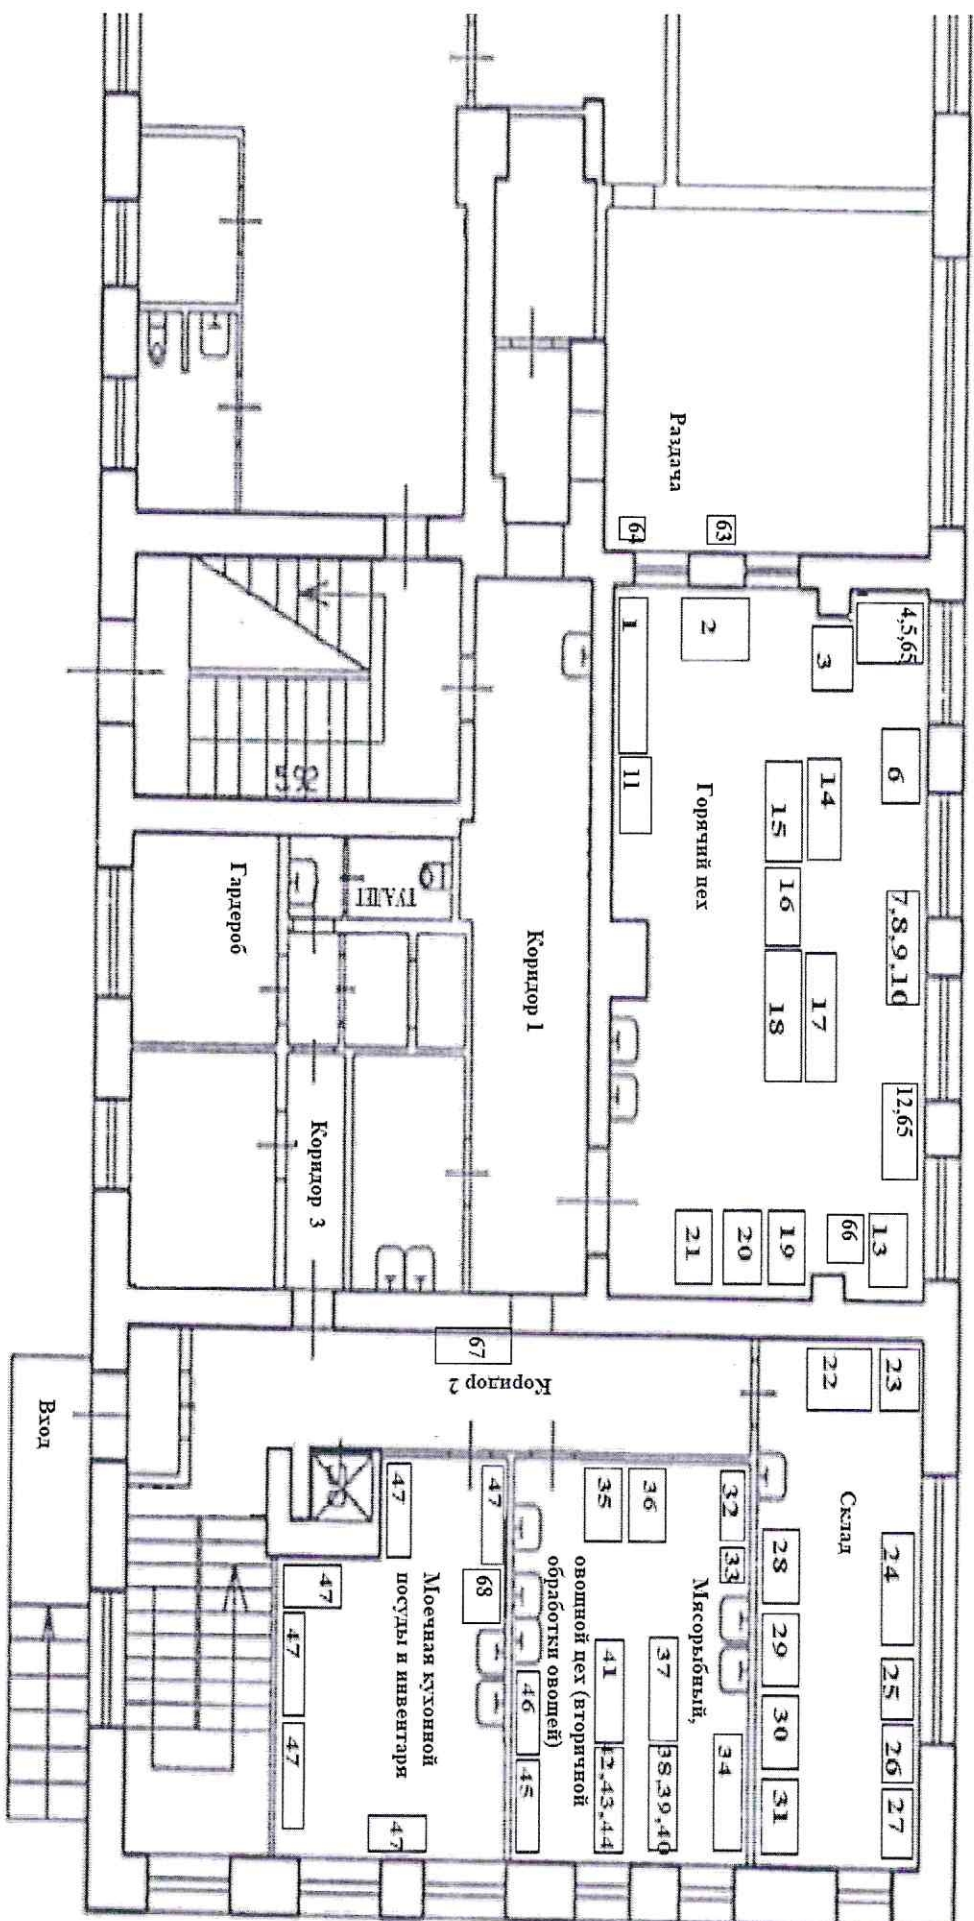

**СХЕМА РАССТАНОВКИ ОБОРУДОВАНИЯ
ГБОУ НШ-ДС №662 Кронштадтского района СПб
по адресу: СПб, г. Кронштадт, Манежный пер., д. 1**

Утверждено
 Директор ГБОУ НШ-ДС №662
 « _____ » _____ 2020 г.
 Л.И. Новицкая

СХЕМА РАССТАНОВКИ ОБОРУДОВАНИЯ
 ТРБОУ НШ-ДС №662 Кронштадтского района СПб
 по адресу: СПб, г. Кронштадт, Манежный пер., д. 1

Наименования помещений	№ по схеме	Наименование оборудования
Горячий цех	1	Стол производственный посуда
	2	Стол производственный ГП
	3	Стол производственный посуда
	4	Стол производственный салат
	5	Весы настольные ГП
	6	Стол производственный посуда
	7	Стол производственный ВП
	8	Мясорубка KARMA
	9	Блендер (погружной)
	10	Машина протирочно-резательна МПР-350-М
	11	Стол производственный ГП
	12	Весы настольные
	65	Стол производственный тесто
	66	Стеллаж кухонный
	13	Жарочный шкаф ШЖЭ-3
	14	Сковорода электрическая СЭЧ-0,45
	15	Плита электрическая 6-ти конф. ЭП-6ЖШ
	16	Плита электрическая 2-х конф. ПЭМ4-010
	17	Стол производственный КЦ
	18	Стол производственный ГП
	19	Котел пищеварочный КПЭМ-60/7Т
20	Электрическая печь (пароконвекционная)	
21	Электрическая печь (пароконвекционная)	
65	Резиркулятор	
Склад	22	Стеллаж для чистых контейнеров
	23	Шкаф холодильный
	24	Стол производственный пробы
	25	Шкаф хлебный
	26	Холодильник НОРД
	27	Стеллаж суточные пробы
	28	Шкаф холодильный
	29	Шкаф холодильный
	30	Шкаф холодильный
	31	Шкаф холодильный
	Коридор 2	67
Мясорыбный цех, овощной цех (вторичной обработки овощей)	32	Стол производственный С.П.
	33	Весы напольные
	34	Стеллаж кухонный С.П.
	35	Шкаф холодильный
	36	Шкаф холодильный
	37	Стол производственный С.П.
	38	Стол производственный С.П.