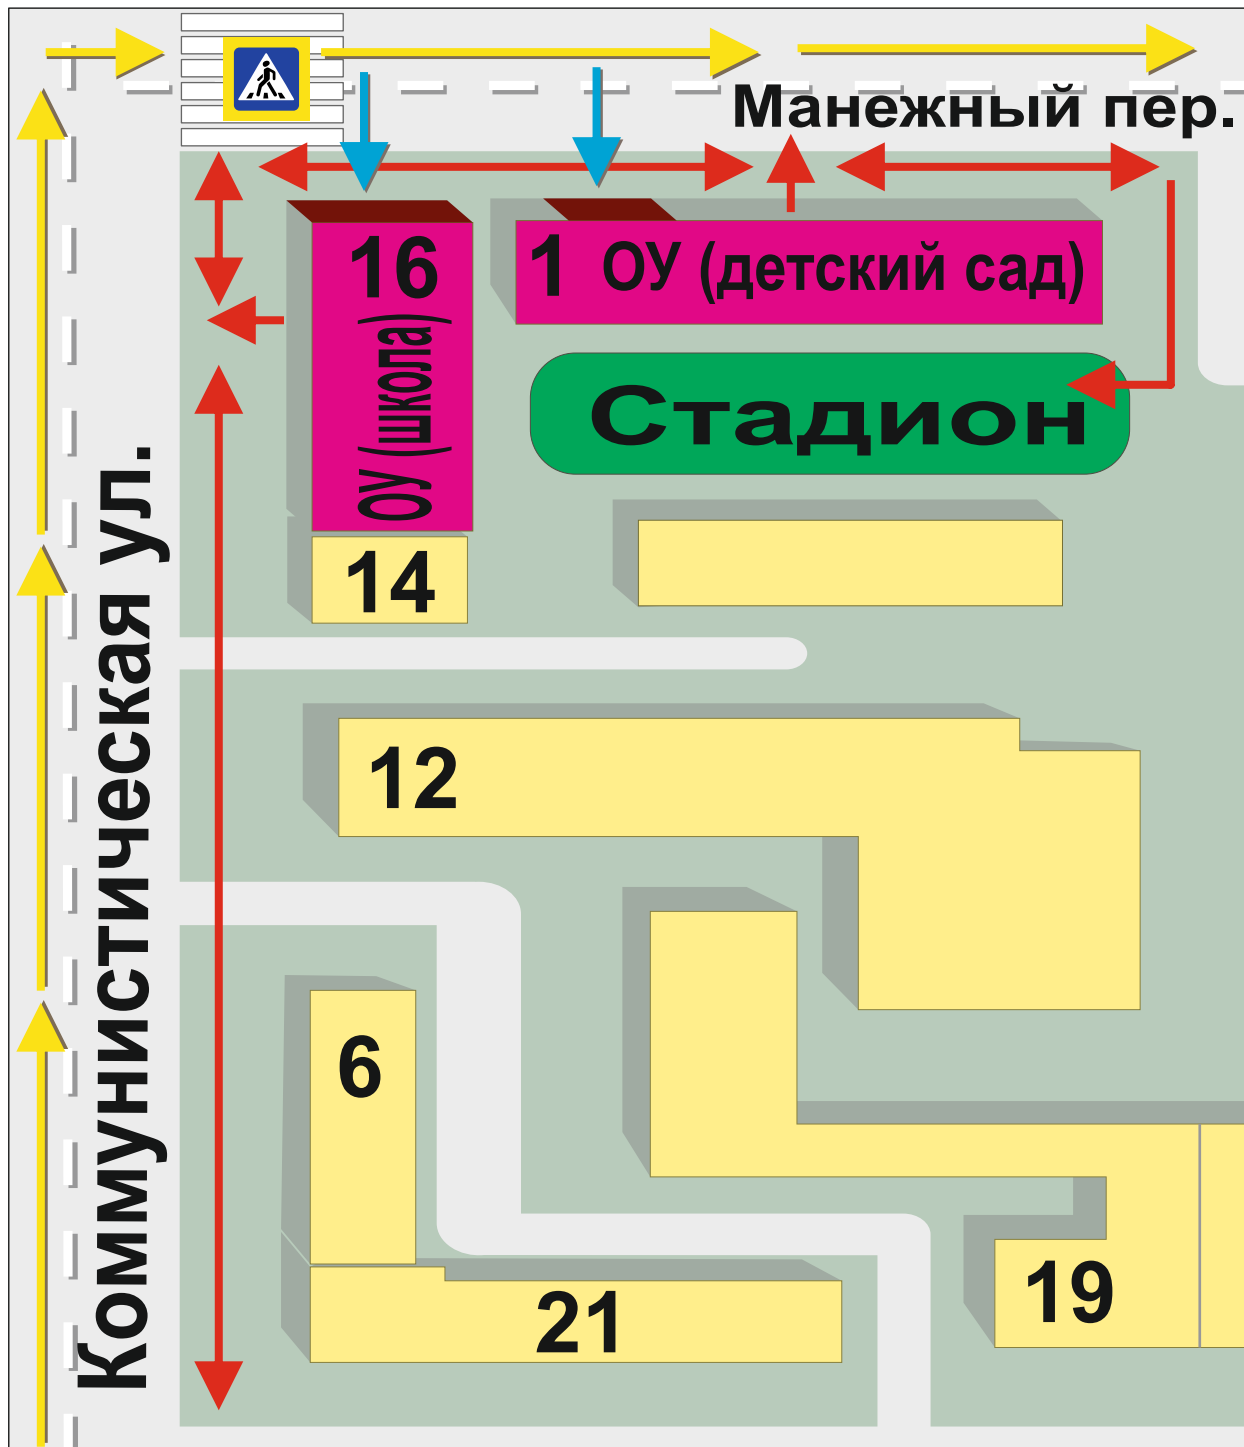

ПУТИ ДВИЖЕНИЯ

транспортных средств к местам разгрузки/погрузки и рекомендуемых безопасных путей передвижения детей по территории образовательного учреждения

Условные обозначения

- Движение учащихся в (из) образовательного учреждения
- Въезд/выезд грузовых транспортных средств
- Места погрузки (разгрузки) транспортных средств

ДОКУМЕНТ ПОДПИСАН ЭЛЕКТРОННОЙ ПОДПИСЬЮ

ГОСУДАРСТВЕННОЕ БЮДЖЕТНОЕ ОБЩЕОБРАЗОВАТЕЛЬНОЕ
УЧРЕЖДЕНИЕ НАЧАЛЬНАЯ ШКОЛА-ДЕТСКИЙ САД № 662
КРОНШТАДТСКОГО РАЙОНА САНКТ-ПЕТЕРБУРГА, Новицкая Любовь
Ивановна, Директор

Движение транспортных средств

30.08.24 13:25 (MSK)

Сертификат 6B31666115EC9D2752D85FC9D0123AA5