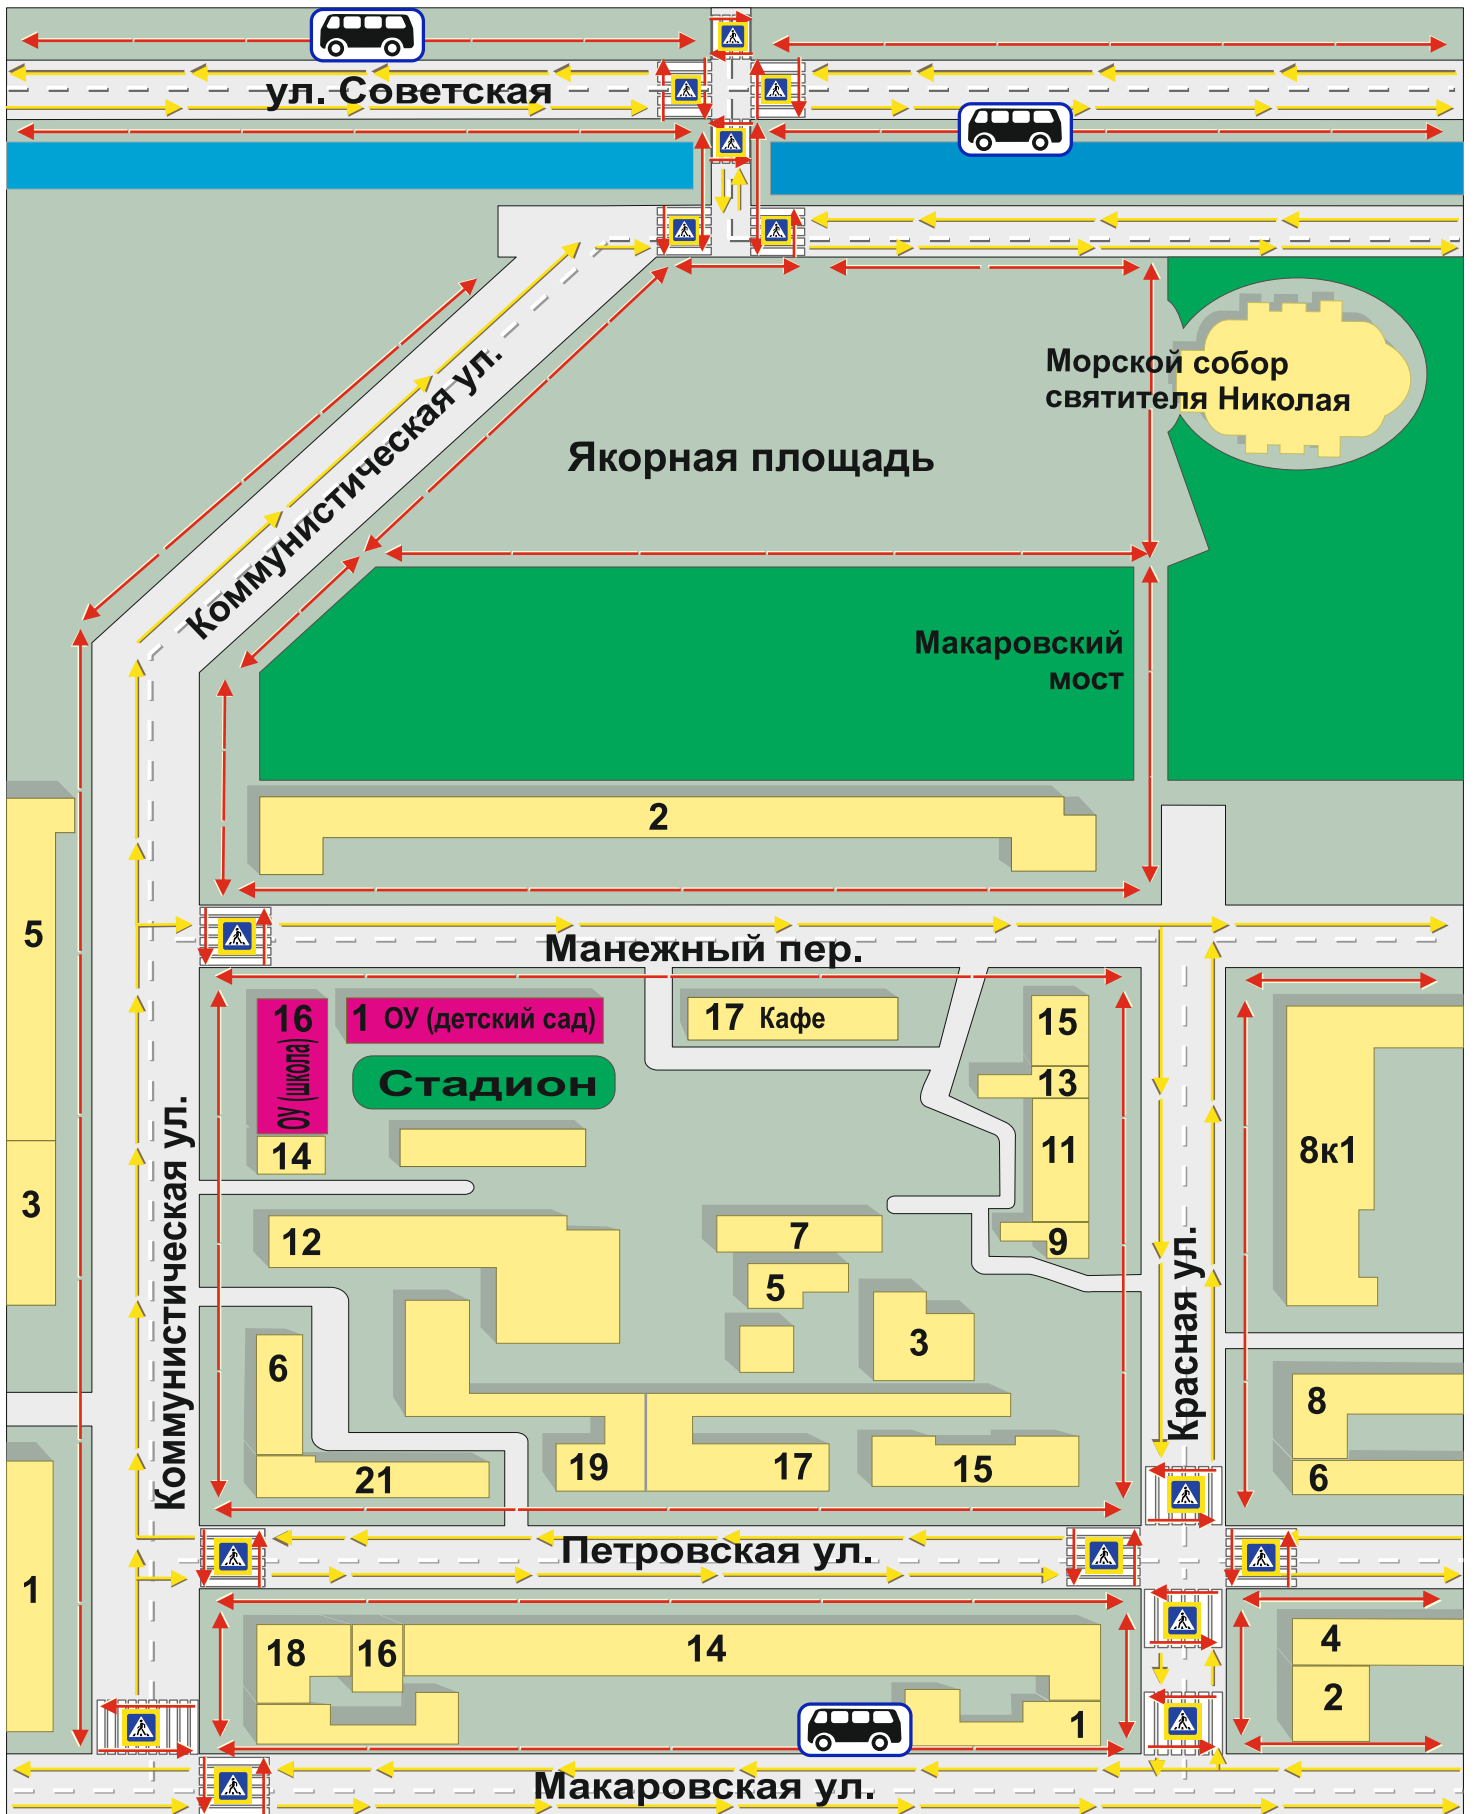

ПЛАН - СХЕМА

района расположения Государственного бюджетного общеобразовательного учреждения начальной школы-детского сада № 662 Кронштадтского района Санкт-Петербурга, пути движения транспортных средств и детей (учеников, обучающихся)

СХЕМА

организации дорожного движения в непосредственной близости от Государственного бюджетного общеобразовательного учреждения начальной школы-детского сада № 662 Кронштадтского района Санкт-Петербурга с размещением соответствующих технических средств, маршруты движения детей и расположение парковочных мест